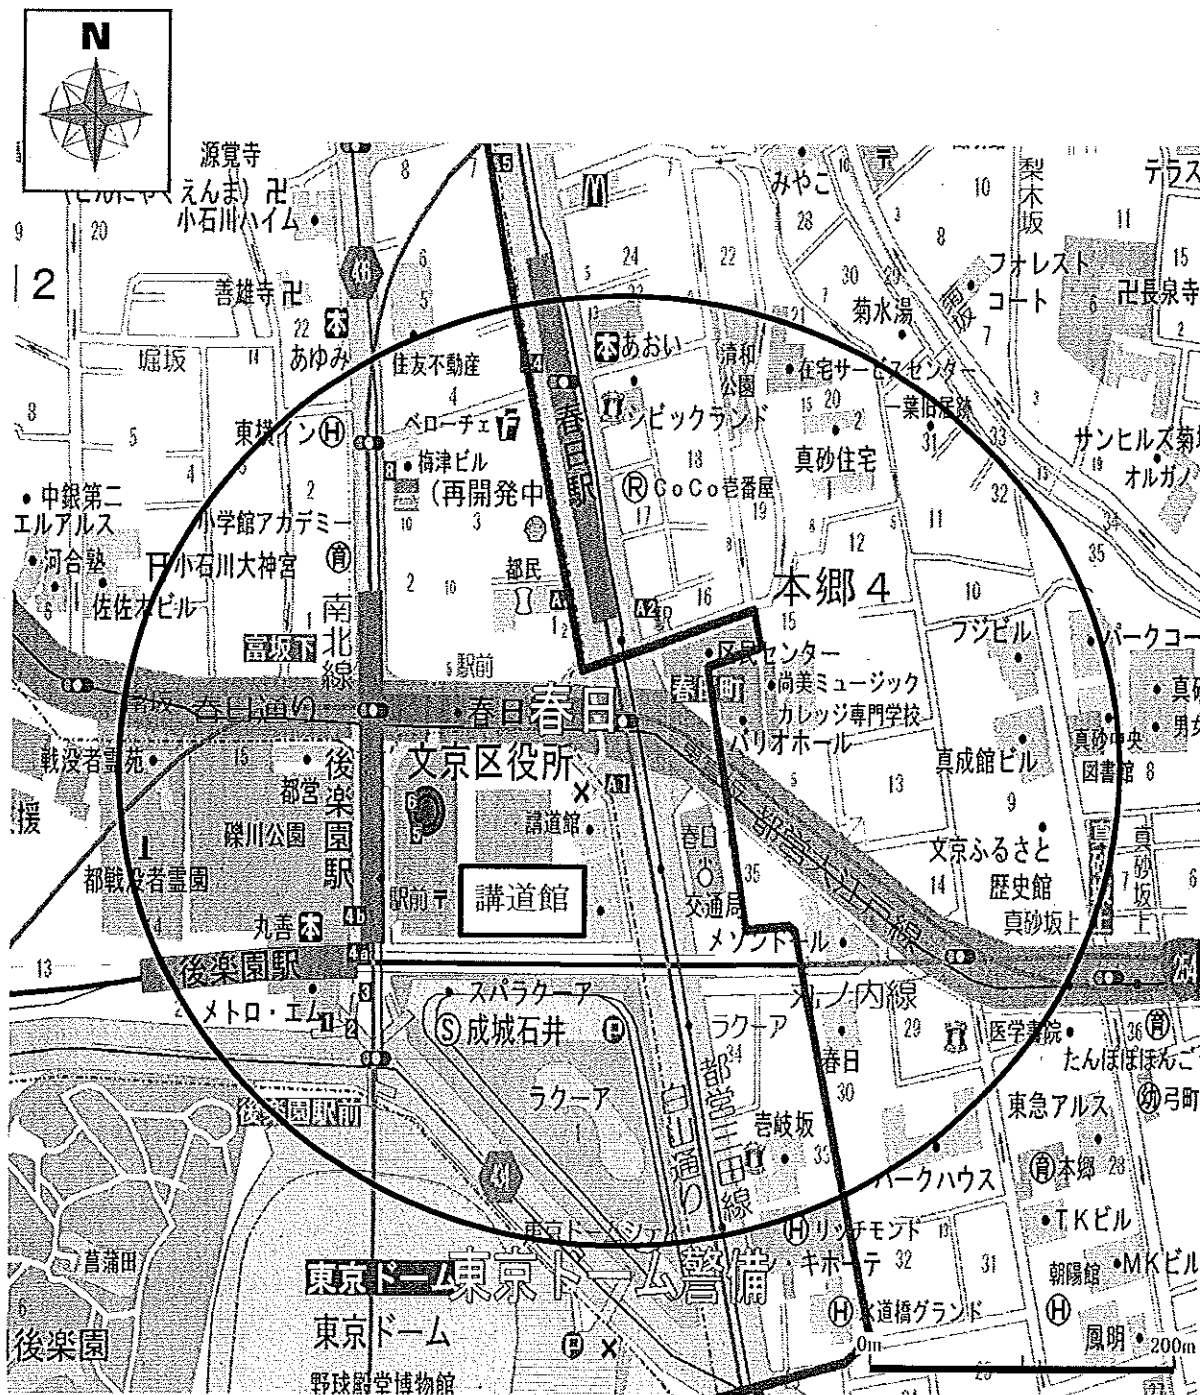

期 間（時間）	区 域
12月16日（金）午前10時00分から 午後 8時00分まで	総理官邸の中心か500m、 高度3000フィートの区域内

0 100 500m

フライト自粛要請時間・区域 (講道館)

時 間	区 域
12月16日(金) 午前10時00分から 午後 8時00分まで	講道館の中心から半径 500m 高度 3,000m フィートの区域内

フライト自粛要請時間・区域（経団連会館）

時 間	区 域
12月16日（金）午前10時00分から 午後 8時00分まで	経団連の中心から500m、 高度3000フィートの区域内