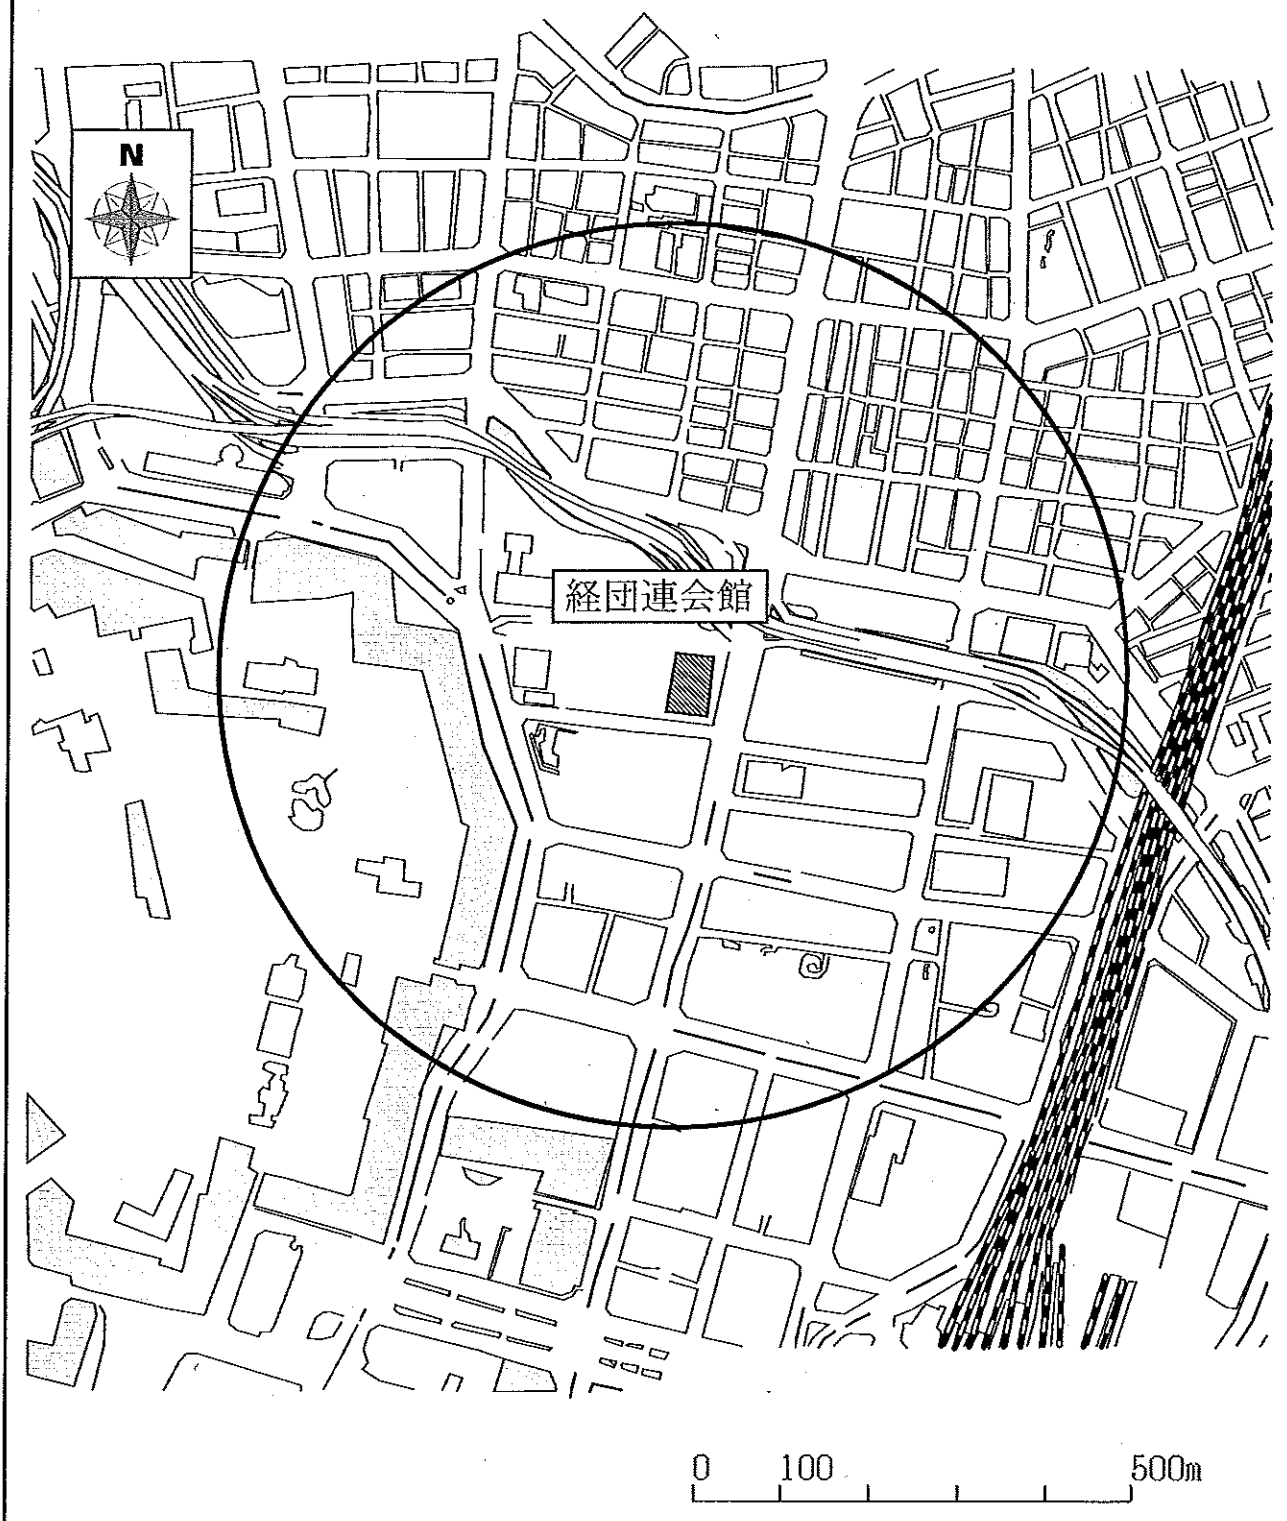

期 間（時間）	区 域
12月16日（金）午前10時00分から 午後 8時00分まで	総理官邸の中心か500m、 高度3000フィートの区域内

0 100 500m

フライト自粛要請時間・区域 (講道館)

時 間	区 域
12月16日(金) 午前10時00分から 午後 8時00分まで	講道館の中心から半径 500m 高度 3,000m フィートの区域内

フライト自粛要請時間・区域（経団連会館）

時 間	区 域
12月16日（金）午前10時00分から 午後 8時00分まで	経団連の中心から500m、 高度3000フィートの区域内

フライト自粛要請時間・区域（首都高速道路）

時 間	区 域
12月16日（金）午前10時00分から 午後 8時00分まで	沿道両側 1,000m 高度 3,000フィートの区域内

V I スポット