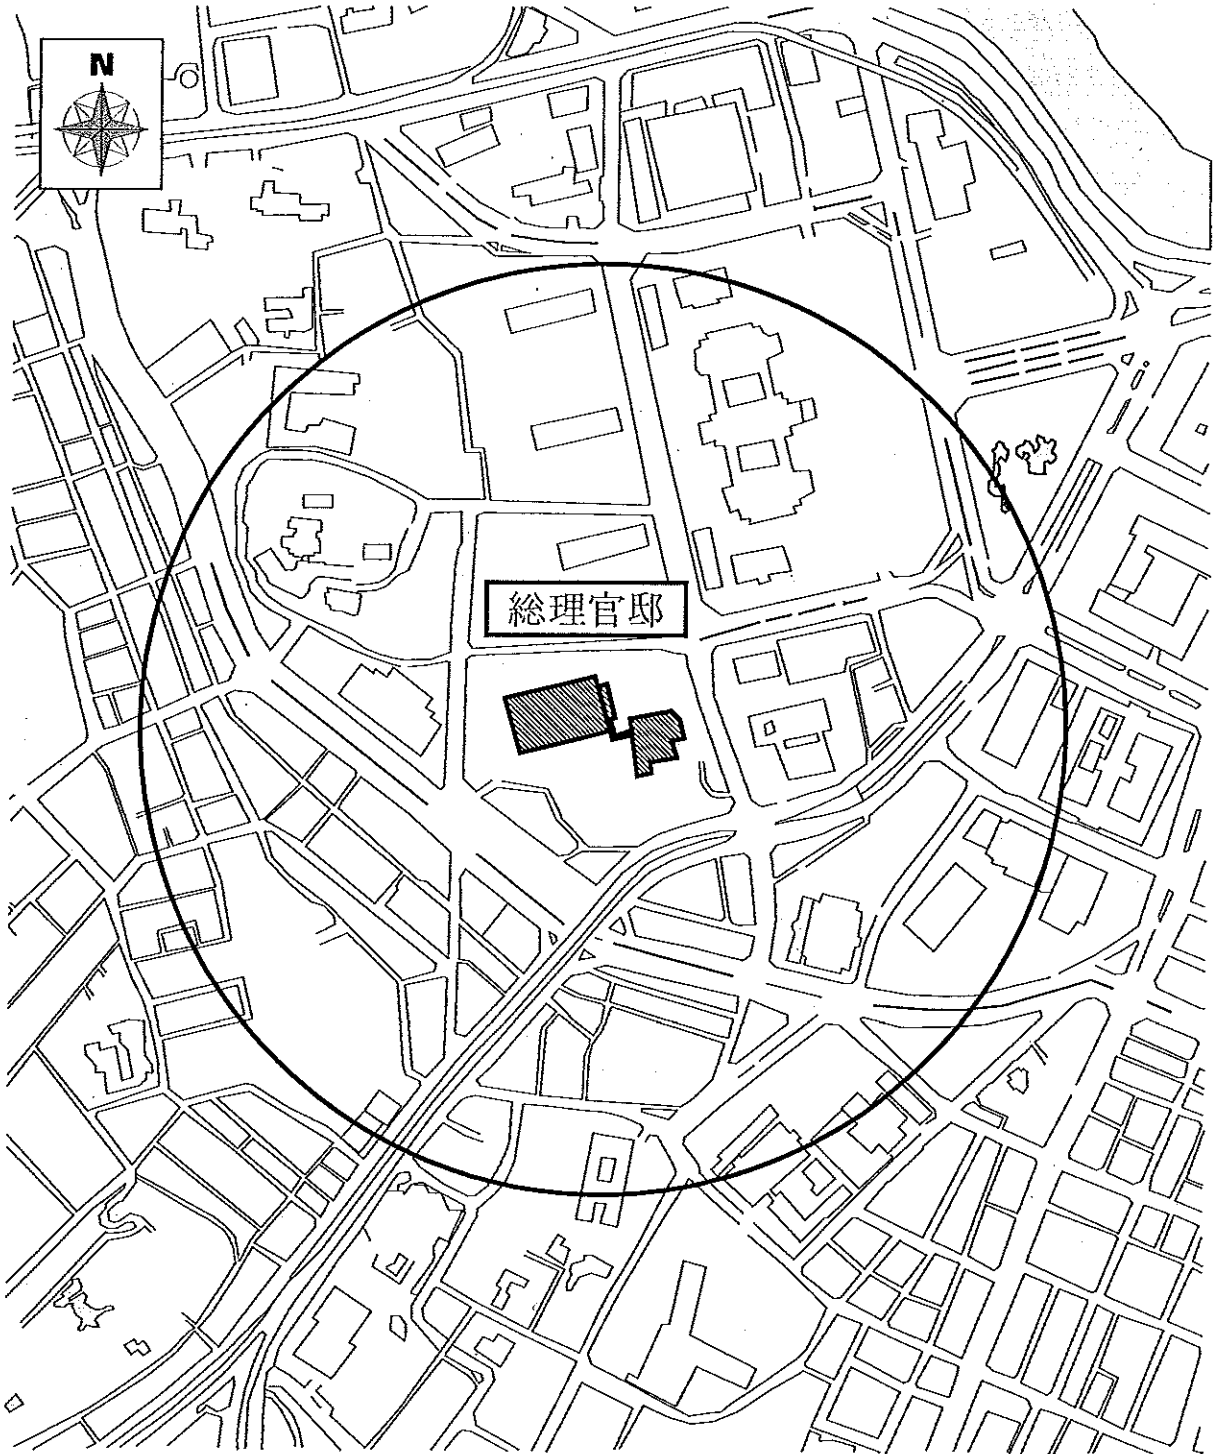

期 間（時間）	区 域
12月16日（金）午前10時00分から 午後 8時00分まで	総理官邸の中心か500m、 高度3000フィートの区域内

0 100 500m

フライト自粛要請時間・区域 (講道館)

時 間	区 域
12月16日(金) 午前10時00分から 午後 8時00分まで	講道館の中心から半径 500m 高度 3,000m フィートの区域内

フライト自粛要請時間・区域（経団連会館）

時 間	区 域
12月16日（金）午前10時00分から 午後 8時00分まで	経団連の中心から500m、 高度3000フィートの区域内