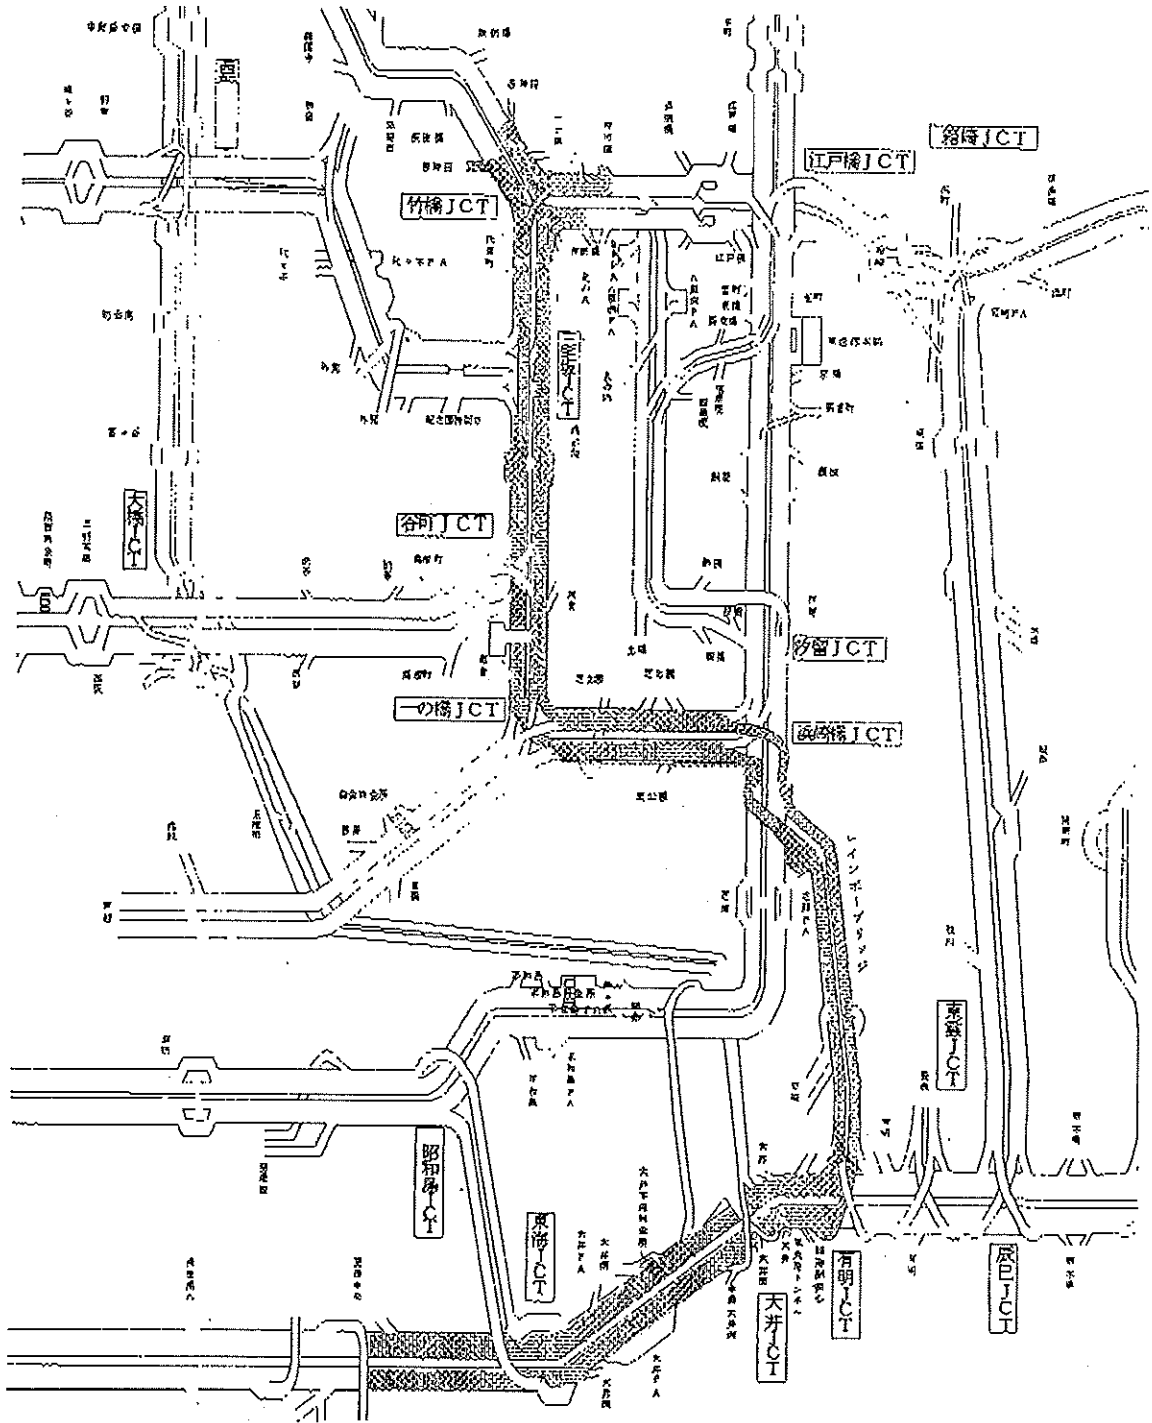

フライト自粛要請時間・区域（首都高速道路）

時 間	区 域
12月16日（金）午前10時00分から 午後 8時00分まで	沿道両側 1,000m 高度 3,000フィートの区域内

V I スポット