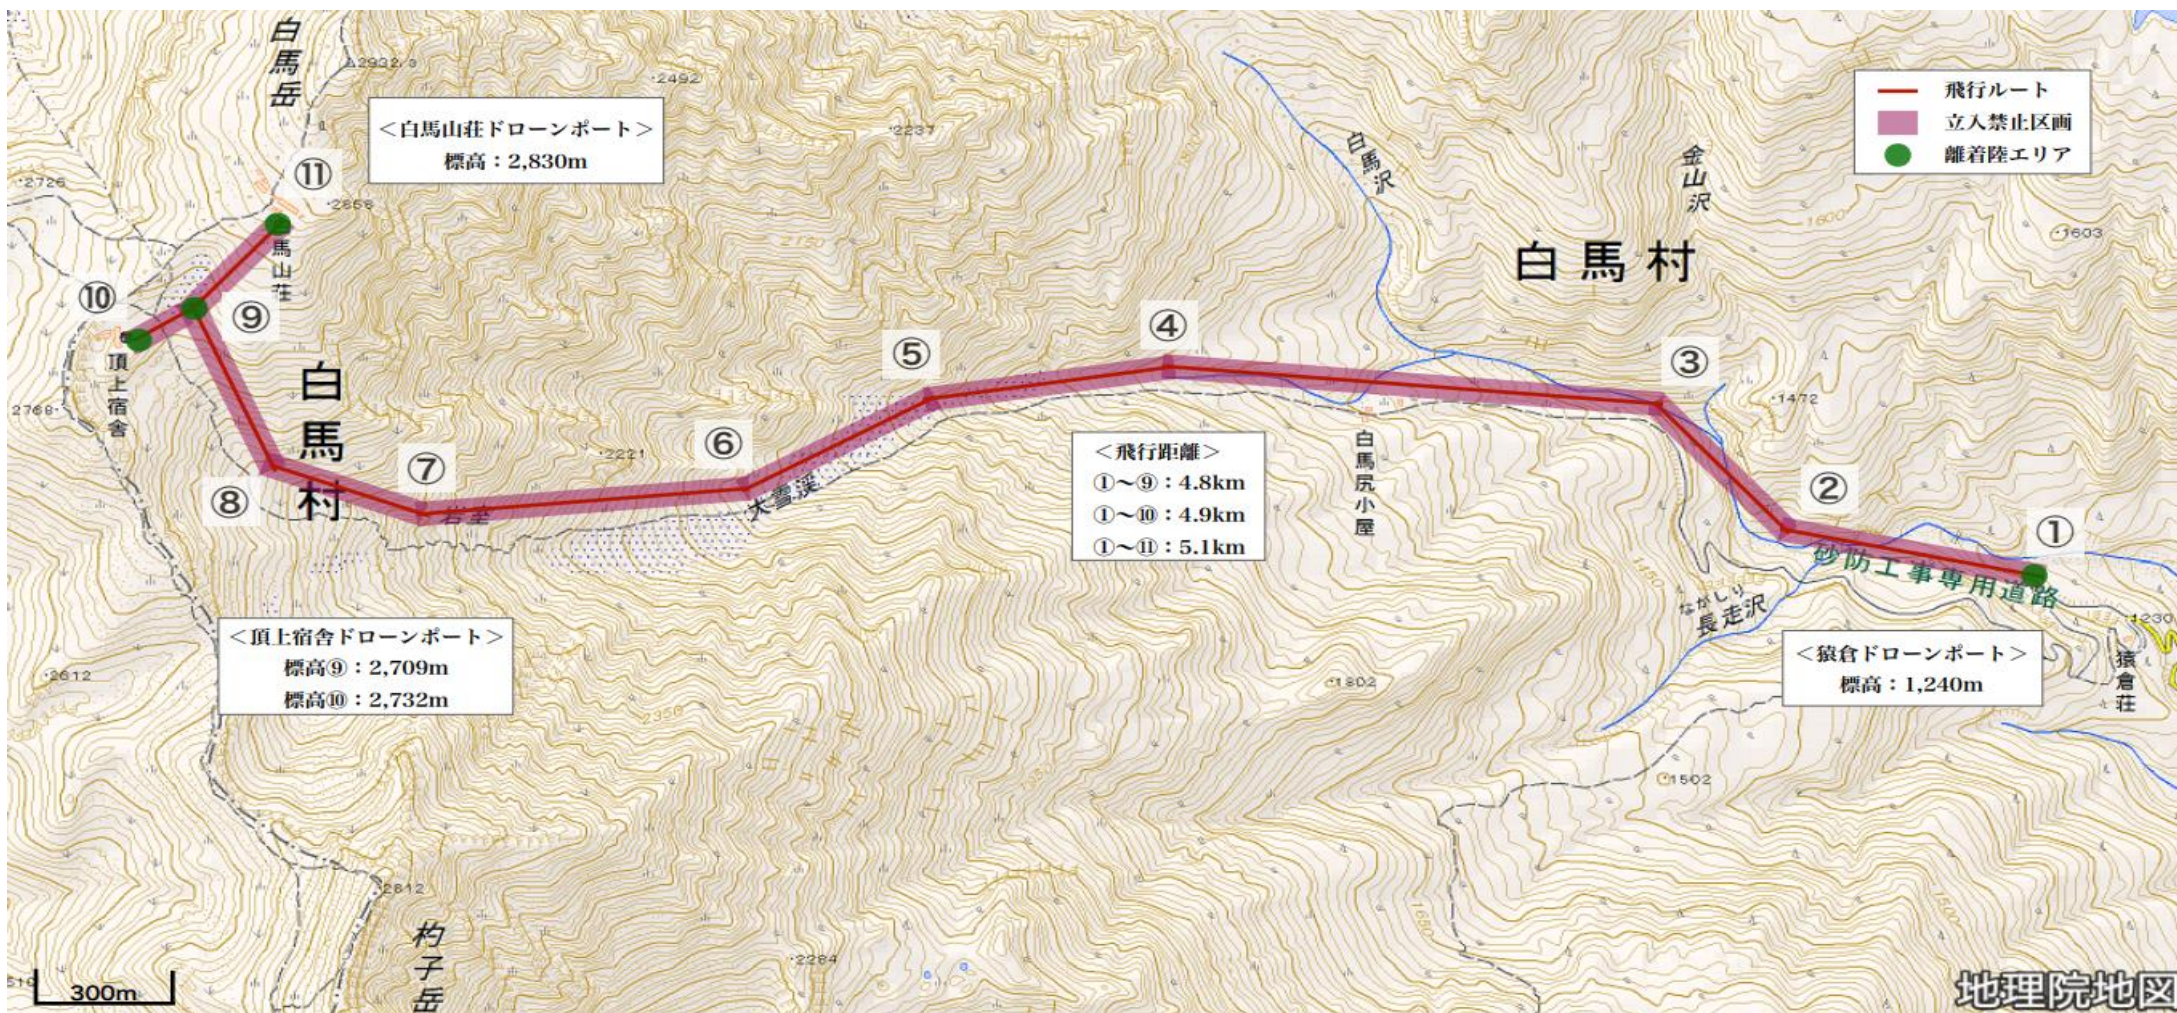

(ドローン)小型無人航空機飛行のお知らせ

■ 実施日時

2021年8月4日～2021年9月30日の平日予定

■ 飛行場所

猿倉荘 ↔ 白馬山荘、白馬岳頂上宿舎の間

■ 飛行時間帯

07時00分(JST)～15時00分(JST)

■ 飛行経路と飛行高度

- 猿倉荘駐車場、白馬山荘、白馬村営頂上宿舎を結ぶルート（地図上の位置は次項をご確認下さい）
- 対地表飛行高度 150m未満

(ドローン)小型無人航空機飛行ルート

- 1 : 猿倉荘⇔白馬山荘ルート (①-②-③ - ④ - ⑤ - ⑥ - ⑦ - ⑧ - ⑨ -⑪)
- 2 : 猿倉荘⇔頂上宿舎ルート (①-②-③ - ④ - ⑤ - ⑥ - ⑦ - ⑧ - ⑨ -⑩)

(ドローン)小型無人航空機の情報

■ 機体諸元

機種名	G7.1	FB15	Y3 MAX
機体寸法 (縦×横×高)	175cm × 175cm × 90cm	270cm × 270cm × 50cm	160cm × 160cm × 60cm
最高速度	最大水平速度: 13 m/sec 最大上昇速度: 4 m/sec	最大水平速度: 16 m/sec 最大上昇速度: 4 m/sec	最大水平速度: 10 m/sec 最大上昇速度: 3 m/sec
最大飛行時間	30分	45分	35分