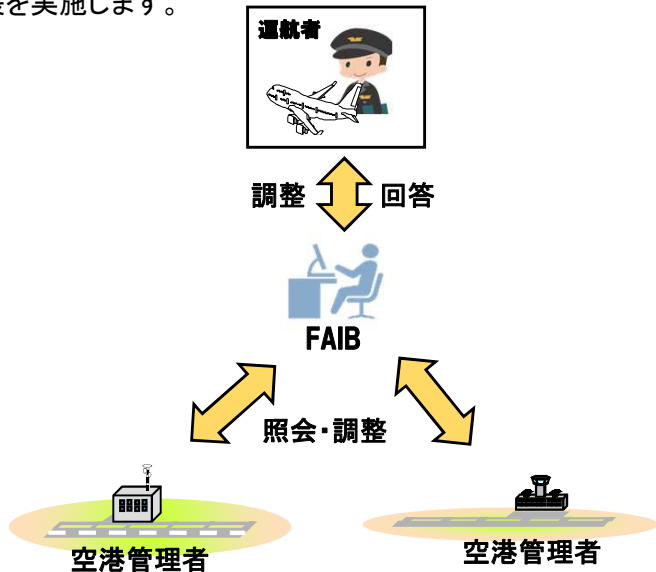

搜索救難

緊急な状況に陥った航空機の情報を収集し、主となって関係機関と連絡調整を行い、搜索・救難を援助します。

搜索救難調整本部
(東京RCC)

安心・安全な運航のサポート

事案発生時の迅速な対応が可能

サービス向上

～窓口の一元化～

専門性(プロフェッショナル性)
業務処理の効率UP

令和3年9月まで

令和3年10月以降

【発着調整】

- ・提出先 (東京FAIBまたは関西FAIB)
- ・提出書類の様式を統一
- ・スロット、スポットの一元的な調整で、災害時等にも迅速な調整が可能

【許認可業務】

- ・提出先 (東日本:東京FAIB、西日本:関西FAIB)
 - ・申請記載内容の統一
 - ・24時間申請可能
- ※空港事務所で受け付けられる申請に限る。

運航調整

発着調整

成田(NRT)、羽田(HND)、新千歳(CTS)、関西(KIX)、伊丹(ITM)、福岡空港(FUK)では空港処理能力による発着回数や航空機騒音等の制限が存在します。この制限を超過しないように、航空会社等とスロット(発着枠)の事前調整を実施します。

空港使用に係る支援

運航者と各空港管理者とのスポット(駐機場)調整の支援を実施します。

空港利用の調整を
ワンストップで実施

運航監督

許認可業務

航空法で規制されていることを行おうとする方、又は機体に対して、安全性を審査し、許可をします。